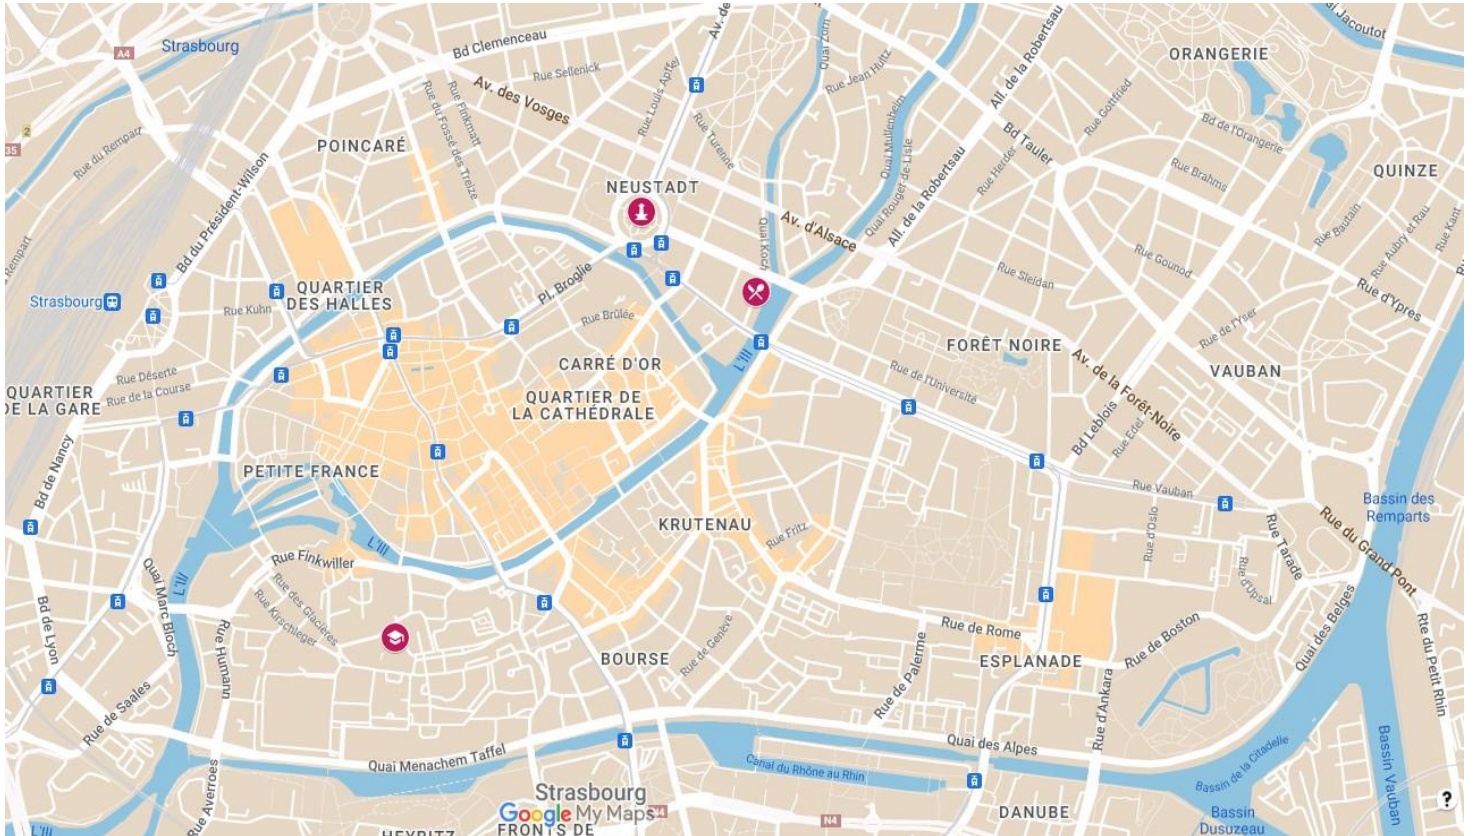

LIEUX A RETENIR

Restaurant « Chère Amie » - 5, avenue de la Marseillaise – 67000 Strasbourg.

Tél : 03 67 68 70 70

Site web : www.chere-amie.fr

Place de la République

Faculté de Chirurgie Dentaire Robert Frank – 8, rue Sainte Elisabeth – 67000 Strasbourg.